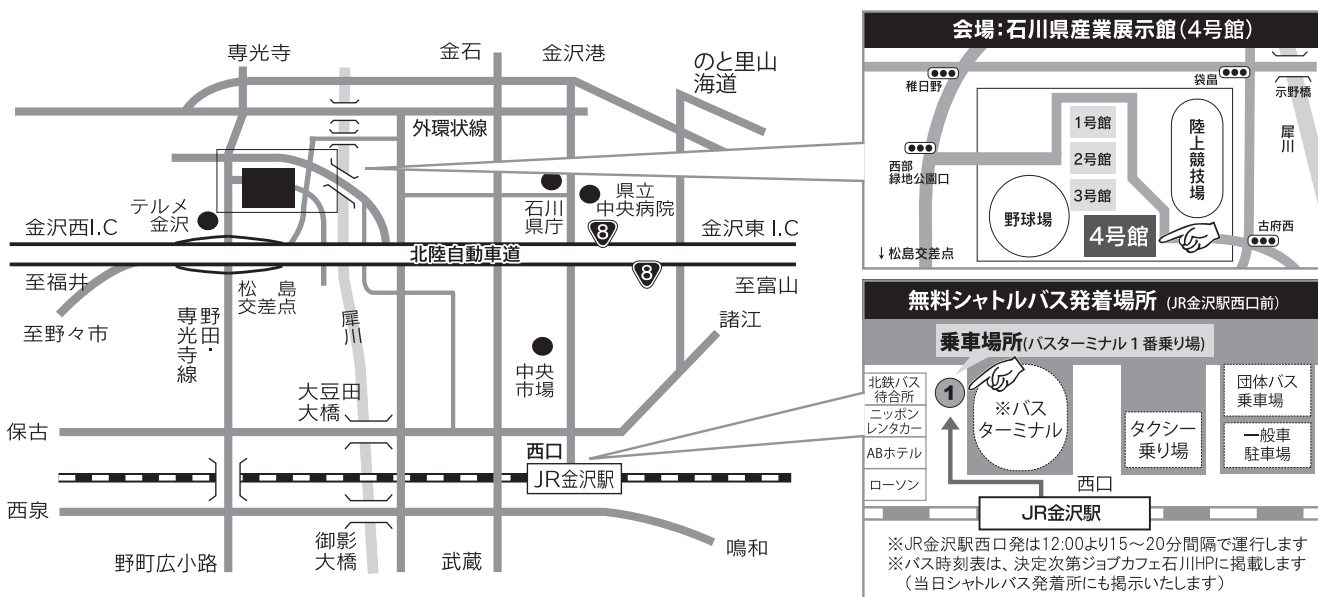

2017

いしかわインターンシップフェス

～県内企業との出会いがこの冬を変える～

県内に事業所を置く企業約70社が出展し、夏季期間(8～9月)に開催されるインターンシッププログラムの合同説明会を行います。

タイムスケジュール

12:30	受付開始	15:05～15:25	休憩 20分…記念品交換@ガイダンス会場
13:00～13:25	ガイダンス	15:25～15:45	第5回説明会(20分+移動5分)
13:30～13:50	第1回説明会(20分+移動5分)	15:50～16:10	第6回説明会(20分+移動5分)
13:55～14:15	第2回説明会(20分+移動5分)	16:15～17:00	フリータイム
14:20～14:40	第3回説明会(20分+移動5分)	17:00	終了
14:45～15:05	第4回説明会(20分)		

注意事項

- *インターンシップの参加を希望する企業ブースにのみ「参加申込書」を提出。
- *参加申込書は各回終了後、フリータイムいずれでもOK。
- *参加申込書はジョブNAVI石川登録後、マイページからダウンロードできます。
- *1 dayインターンシップについてはマッチングは行いません。
- *3業種4社以上回った学生には記念品と進呈

会場までのアクセス

金沢インターンシップ応援バス 5月13日(土) 先着順!

行き
朝食付き

京都駅 7:30 発 → 大津駅 8:15 発
→ 12:15 着 石川県産業展示館

帰り

石川県産業展示館 17:15 発
→ 大津駅 → 21:15 着 京都駅

QR ダミー

(運営) 金沢市(株)ガクトラボ

お申し込みはジョブNAVI石川から! 参加までの手順

STEP 1

ジョブNAVI石川へ登録

スマホからも登録可能!

STEP 2

ジョブNAVI石川申込ページより「2017いしかわインターンシップフェス」へエントリー

スマホからもエントリー可能!

STEP 3

HPをチェックして企業研究

参加企業一覧・ブース配置図等、HPにて随時情報更新を行います。ジョブNAVI石川をチェック!

STEP 4

参加申込書を印刷

※PCからのみ可能
エントリーをすると、マイページから参加申込書をダウンロードできるようになります。印刷して当日持参いただくと、スムーズにご入場いただけます。